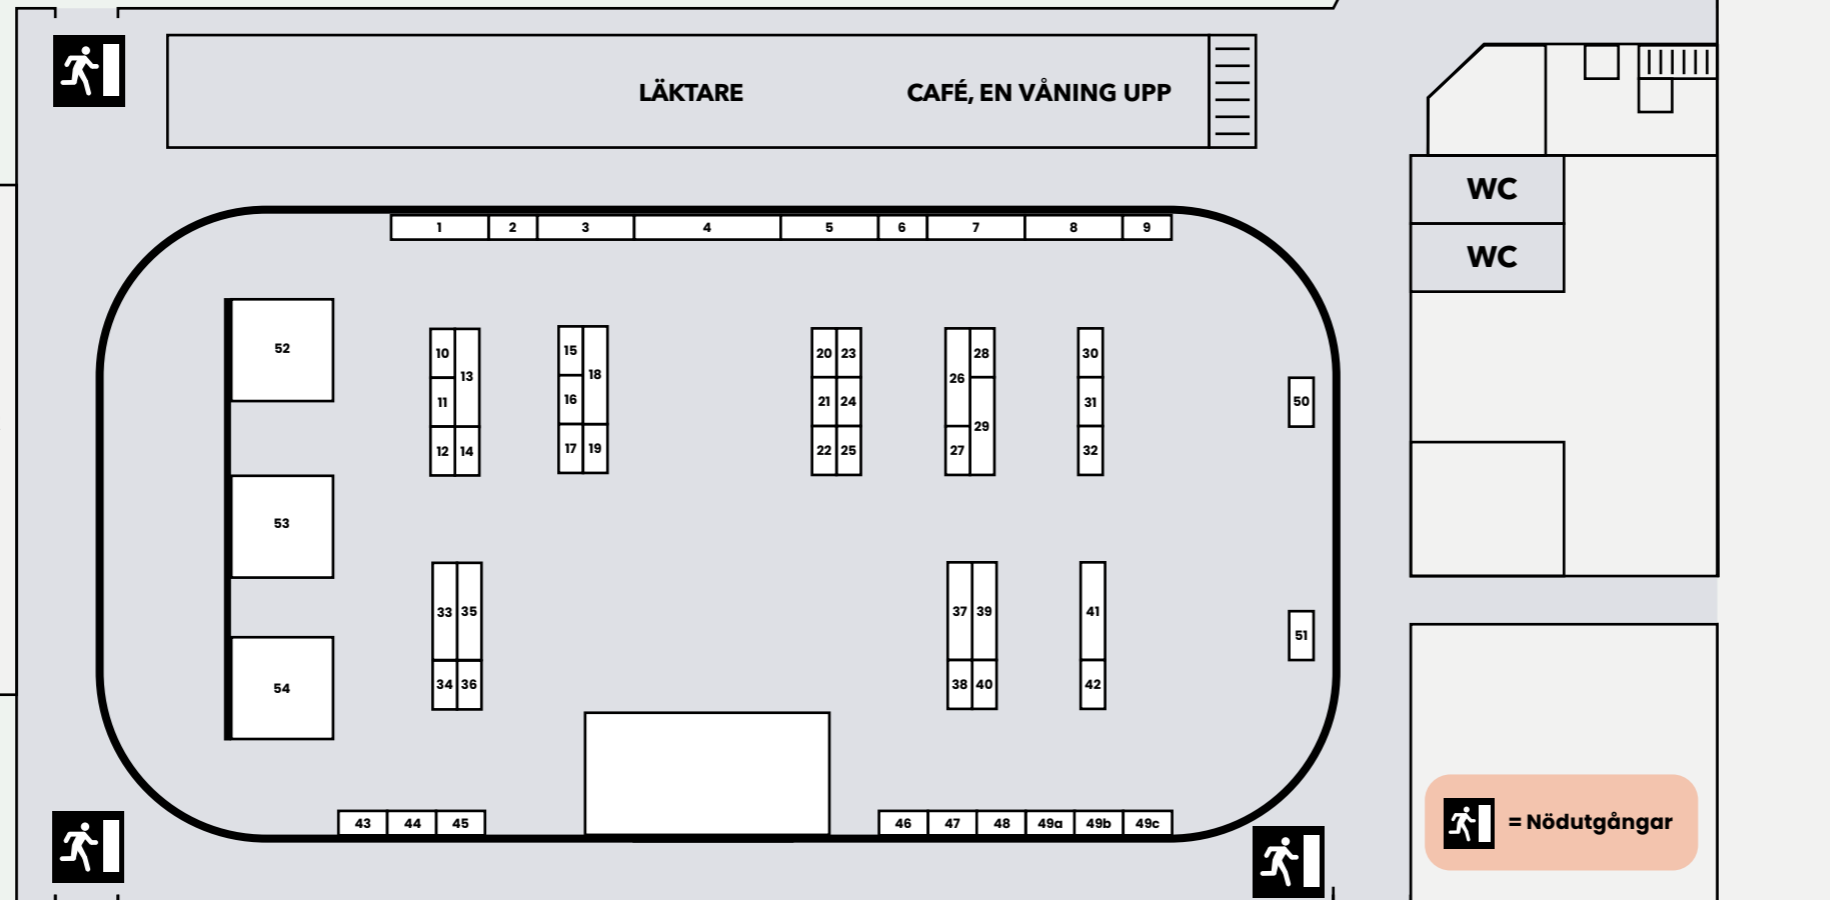

Hitta rätt på mässan

Viken monter ska du besöka först?

Uppdaterad med nytilkomna utställare

Här kan du som har parkeringstillstånd för rörelsehindrade parkera.

Ta en paus i vårt café en våning upp. Följ skyltning upp för läktaren.

Behöver du ramp? Välkommen till den norra ingången!

INGÅNG FÖR UTSTÄLLARE

INGÅNG MED RAMP

Parkeringen utanför hallen är reserverad för våra utställare.

← UTEMONTRAR →
Dessa platser kommer att vara utspridda utomhus.

INGÅNG FÖR BESÖKARE

Mässparkering finns på Transtenskolans parkering, öster om Transtenskolan. Följ tillfälliga vägvisningsmärken.

Hungrig? Här hittar du våra foodtrucks!

Välkommen in! Du hittar mässans entré på hallens södra långsida.